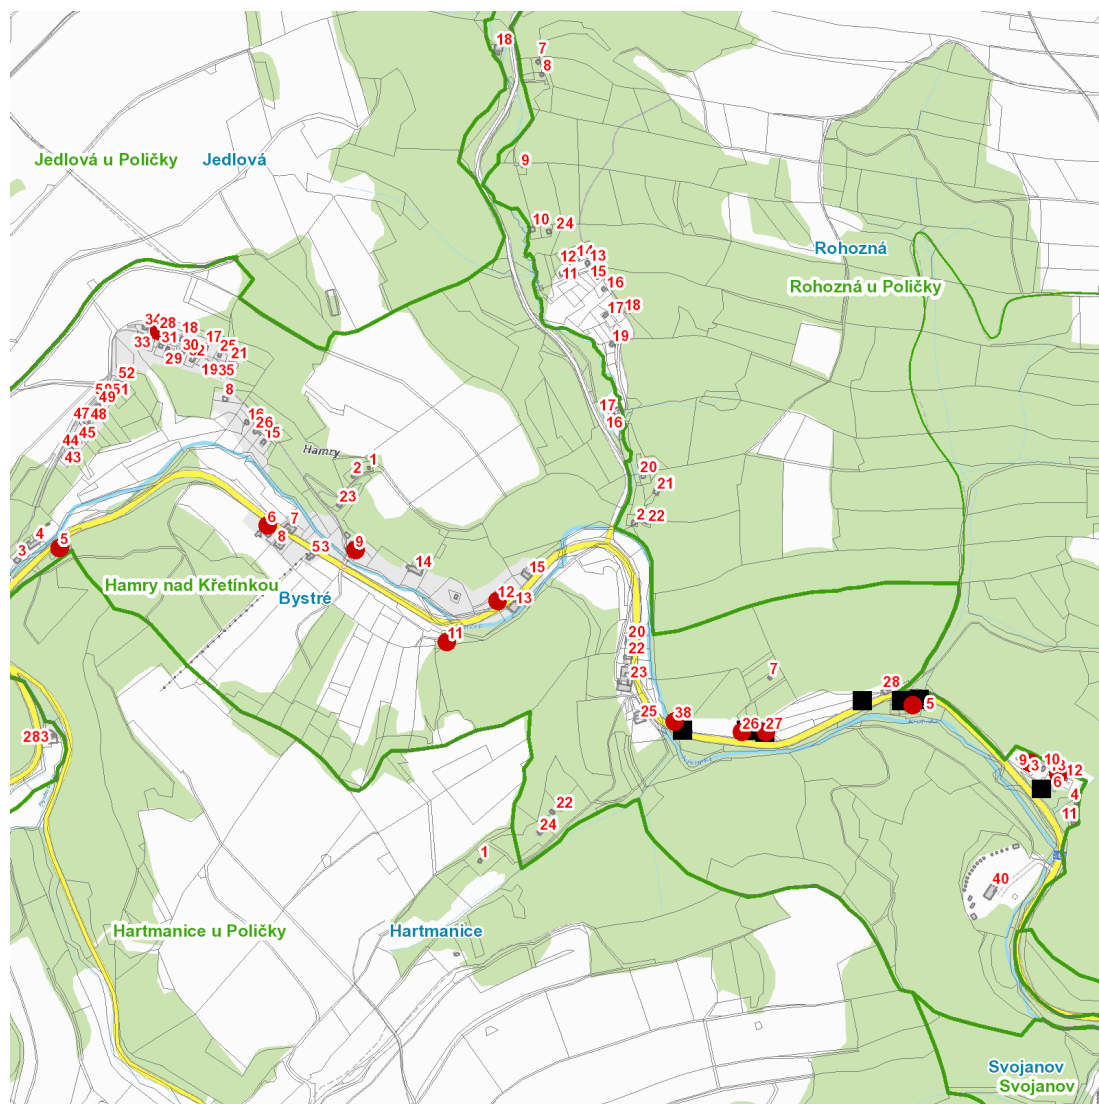

dne **25. 10. 2022** od **8:00** do **18:00** hodin

Plánovaná odstávka zahrnuje tyto lokality:**Bystré (okres Svitavy)**část obce **Hamry**

č. p. 5, 6, 9, 11, 12, 26, 27, 38

č. ev. 3, 13, 28

kat. území **Hamry nad Křetínkou** (kód **637092**): parcelní č. 1633/1

NEJDE VÁM ELEKTŘINA...

TIP: Registrujte se zdarma na www.cezdistribuce.cz/sluzba a informace o odstávkách elektřiny budete dostávat e-mailem nebo SMS. U poruch zasíláme SMS s předpokládanou dobou obnovení dodávek. | Aktuální stav dodávek elektřiny na konkrétní adrese zjistíte snadno, rychle a bez registrace na portále **Bez Štávy** (www.bezstavy.cz).

dne 25. 10. 2022 od 8:00 do 18:00 hodin**Orientační mapový podklad odstávkou dotčených lokalit****VYSVĚTLIVKY**

- – adresy dotčené odstávkou elektřiny
- – místa připojení k elektrické síti dotčená odstávkou

INFORMACE ZASLÁNA

IDDS: 22nbdq (Město Bystré)