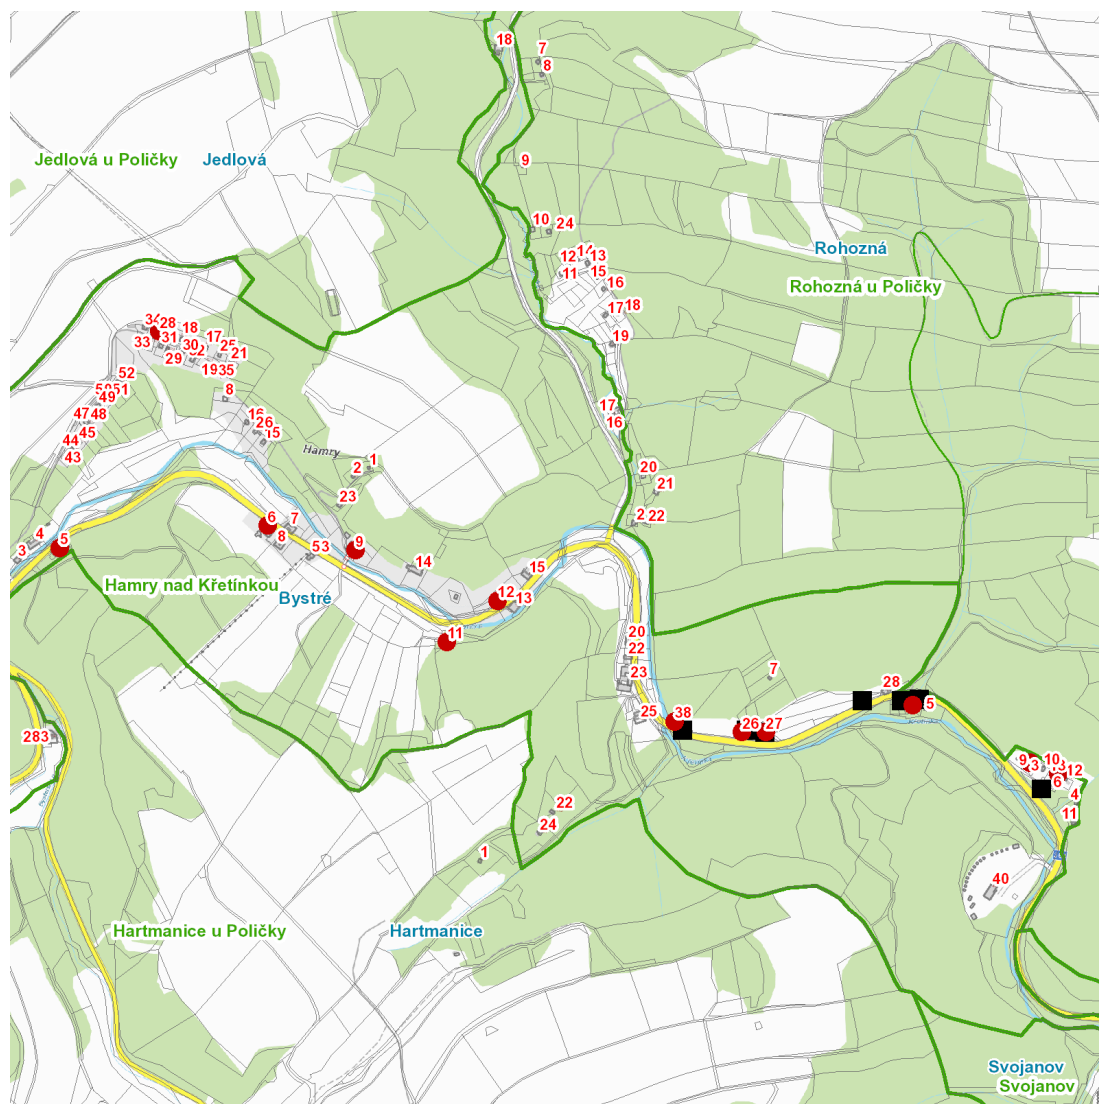

dne **24. 10. 2022** od **8:00** do **18:00** hodin

Plánovaná odstávka zahrnuje tyto lokality:**Bystré** (okres Svitavy)část obce **Hamry**

č. p. 5, 6, 9, 11, 12, 26, 27, 38

č. ev. 3, 13, 28

kat. území **Hamry nad Křetínkou** (kód **637092**): parcelní č. 1633/1

NEJDE VÁM ELEKTŘINA...

TIP: Registrujte se zdarma na www.cezdistribuce.cz/sluzba a informace o odstávkách elektřiny budete dostávat e-mailem nebo SMS. U poruch zasíláme SMS s předpokládanou dobou obnovení dodávek. | Aktuální stav dodávek elektřiny na konkrétní adrese zjistíte snadno, rychle a bez registrace na portále **Bez Štávy** (www.bezstavy.cz).

dne 24. 10. 2022 od 8:00 do 18:00 hodin

Orientační mapový podklad odstávkou dotčených lokalit

VYSVĚTLIVKY

- – adresy dotčené odstávkou elektřiny
- – místa připojení k elektrické síti dotčená odstávkou

INFORMACE ZASLÁNA

IDDS: 22nbxdq (Město Bystré)