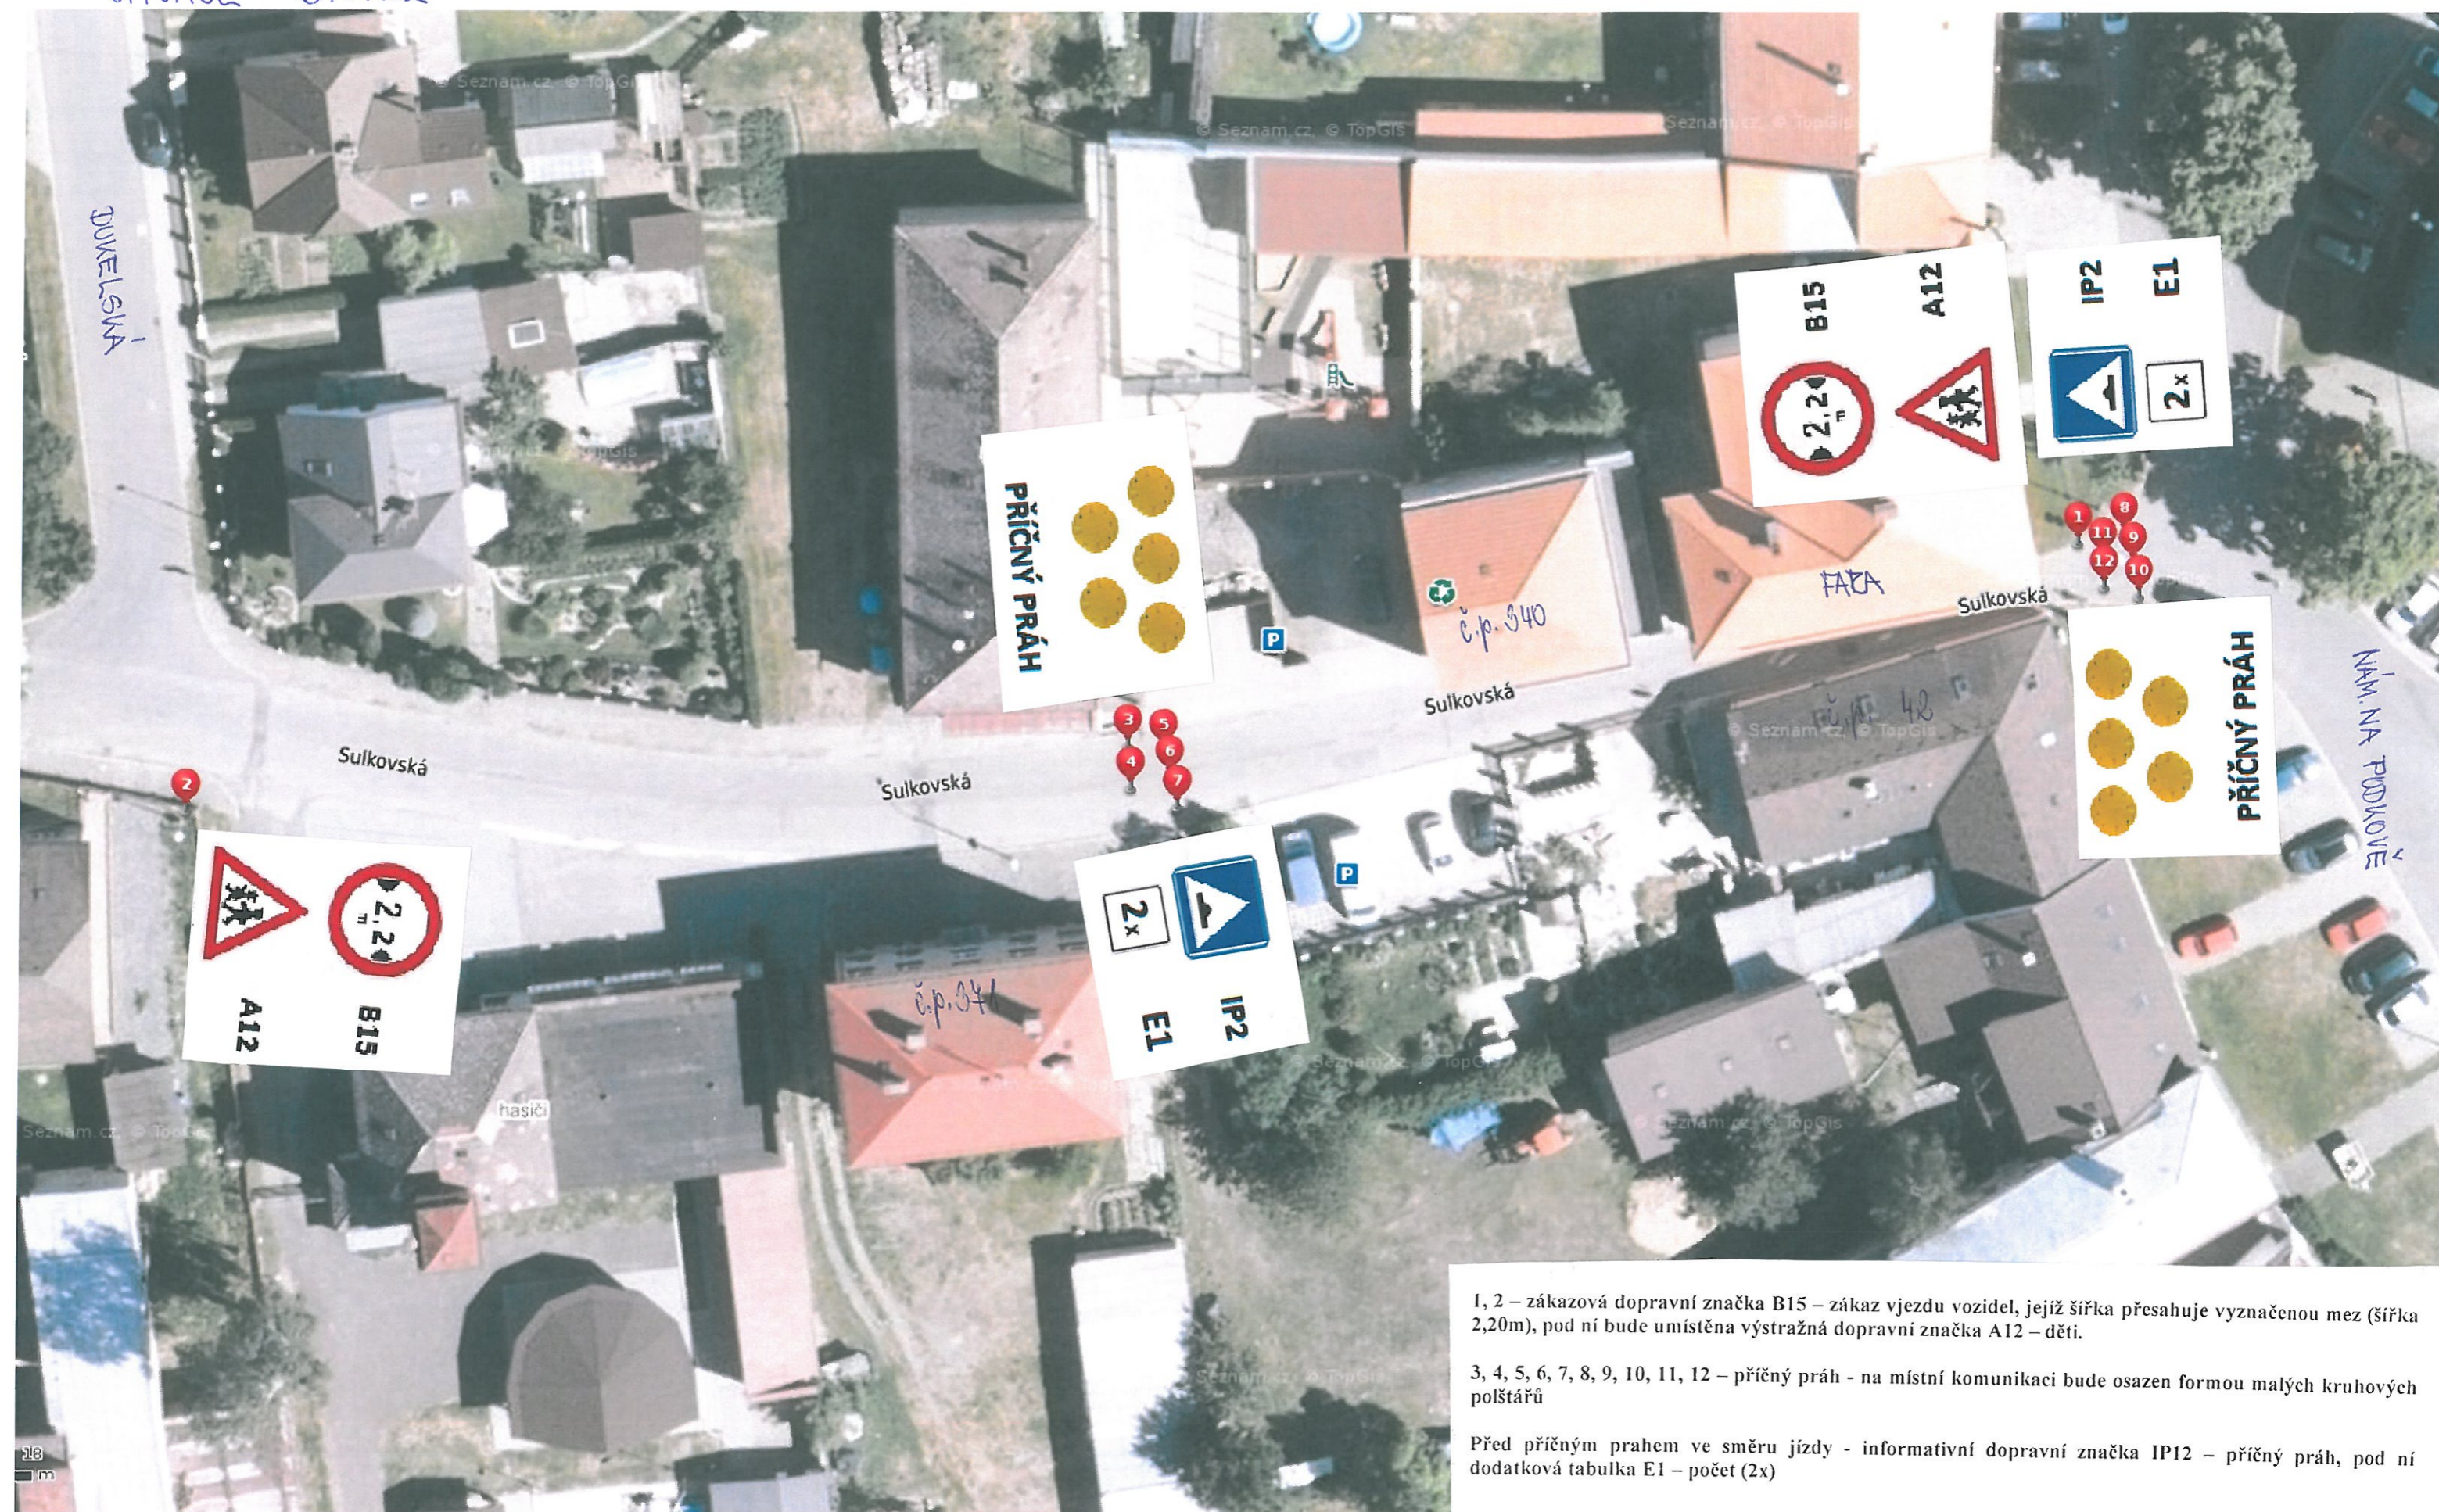

# SITUACE - BYSTŘE

1, 2 – zákazová dopravní značka B15 – zákaz vjezdu vozidel, jejíž šířka přesahuje vyznačenou mez (šířka 2,20m), pod ní bude umístěna výstražná dopravní značka A12 – děti.

3, 4, 5, 6, 7, 8, 9, 10, 11, 12 – příčný práh - na místní komunikaci bude osazen formou malých kruhových polštářů

Před příčným prahem ve směru jízdy - informativní dopravní značka IP12 – příčný práh, pod ní dodatková tabulka E1 – počet (2x)