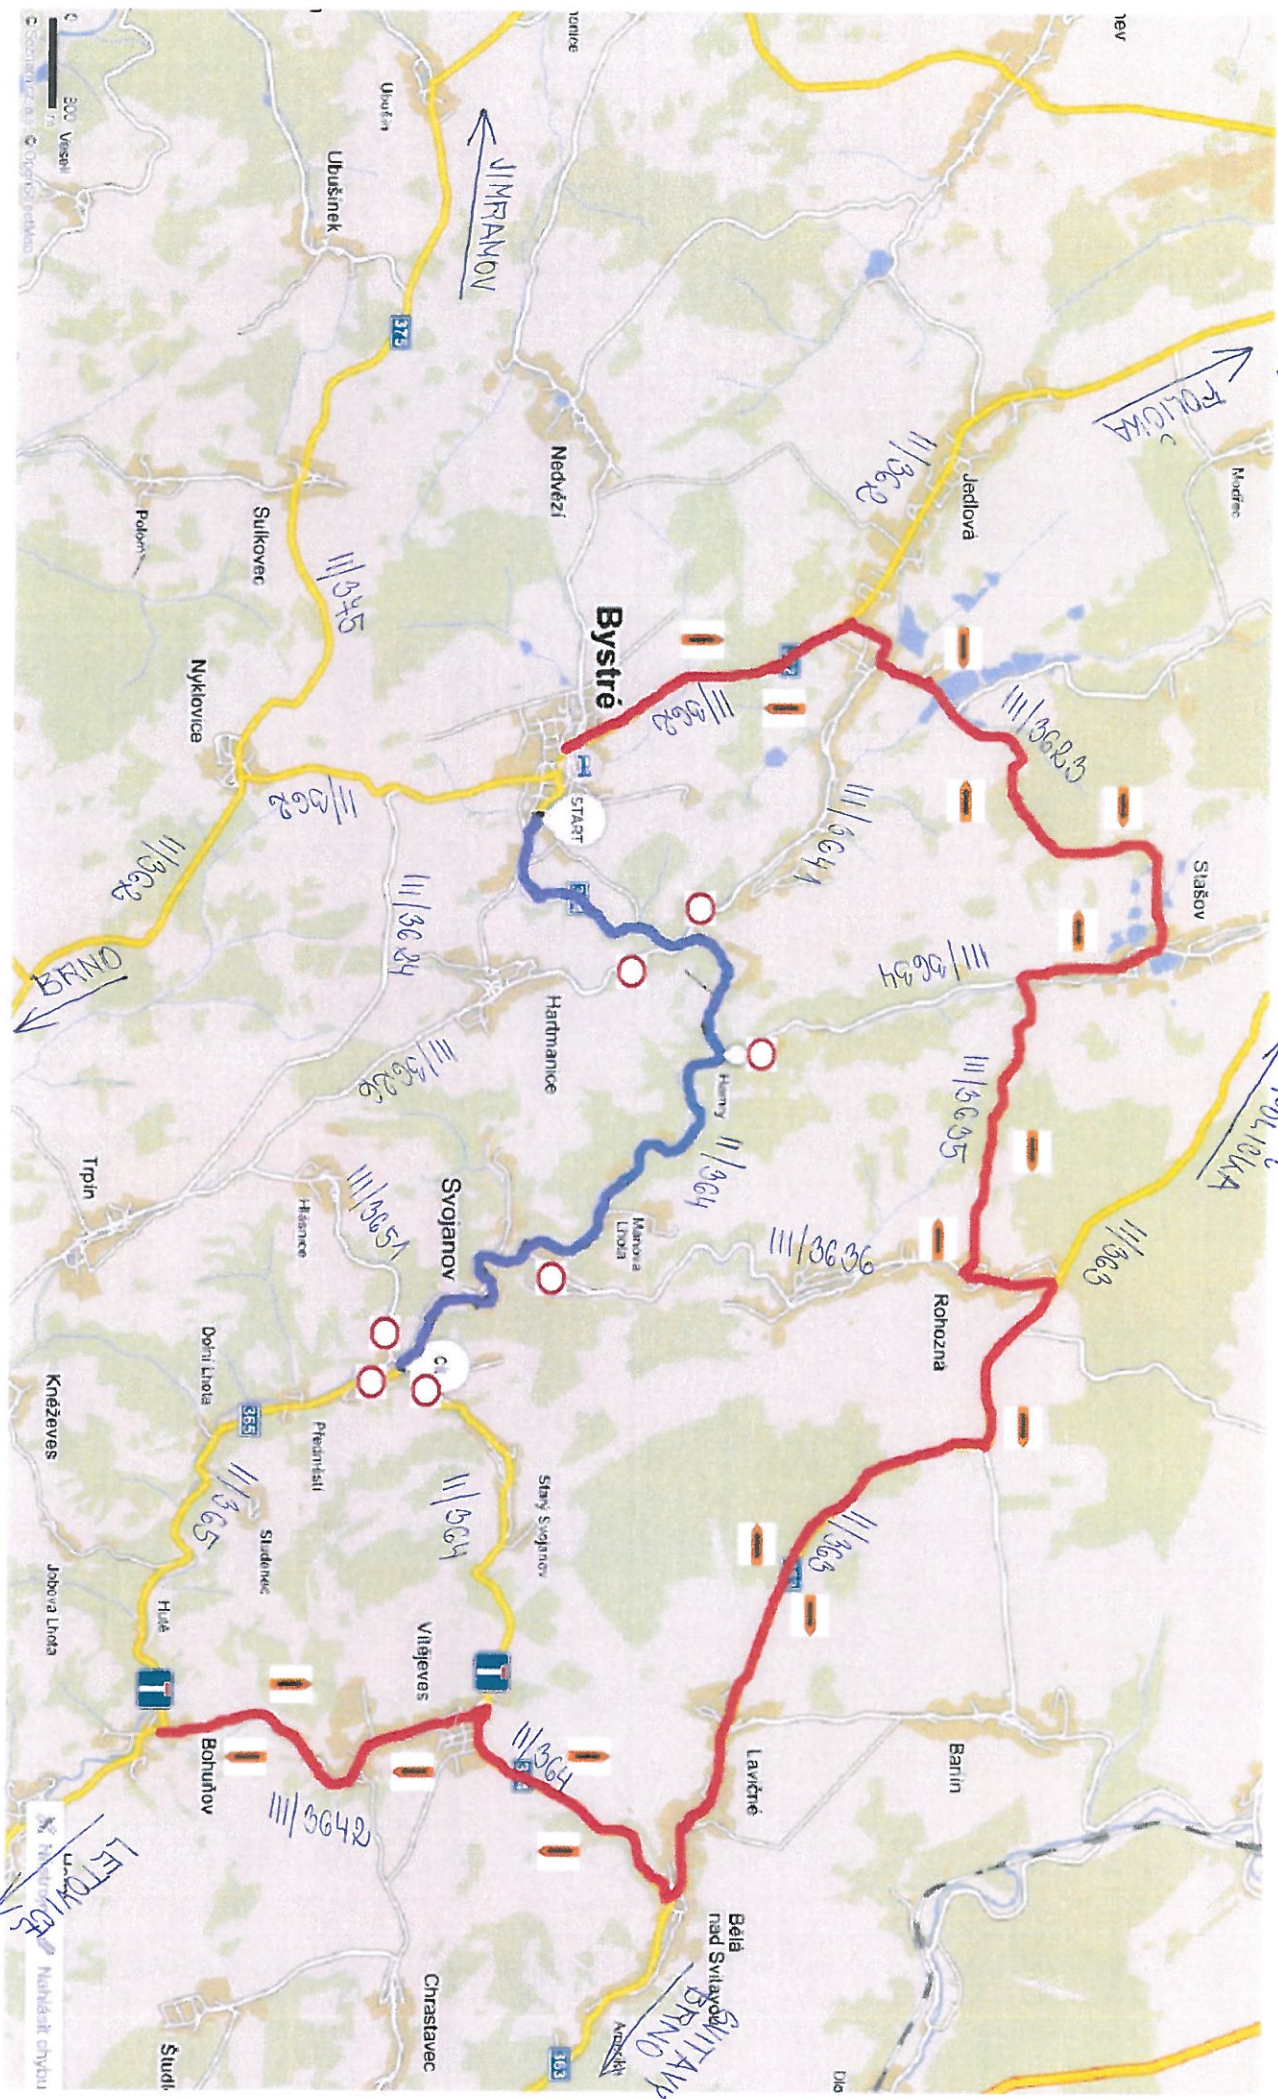

SITUACE 1

SOBOTA 30. 4. 2016

Legenda:
trasa závodu
ořízka

STIVAROV 2

NEDELE 31. 4. 2016

Legenda:
 trasa závodu
 objížďka

POLIČKA
 POLIČKA

POLIČKA

STIVAROV BRAND

Horní Portěl
 LETOVICE