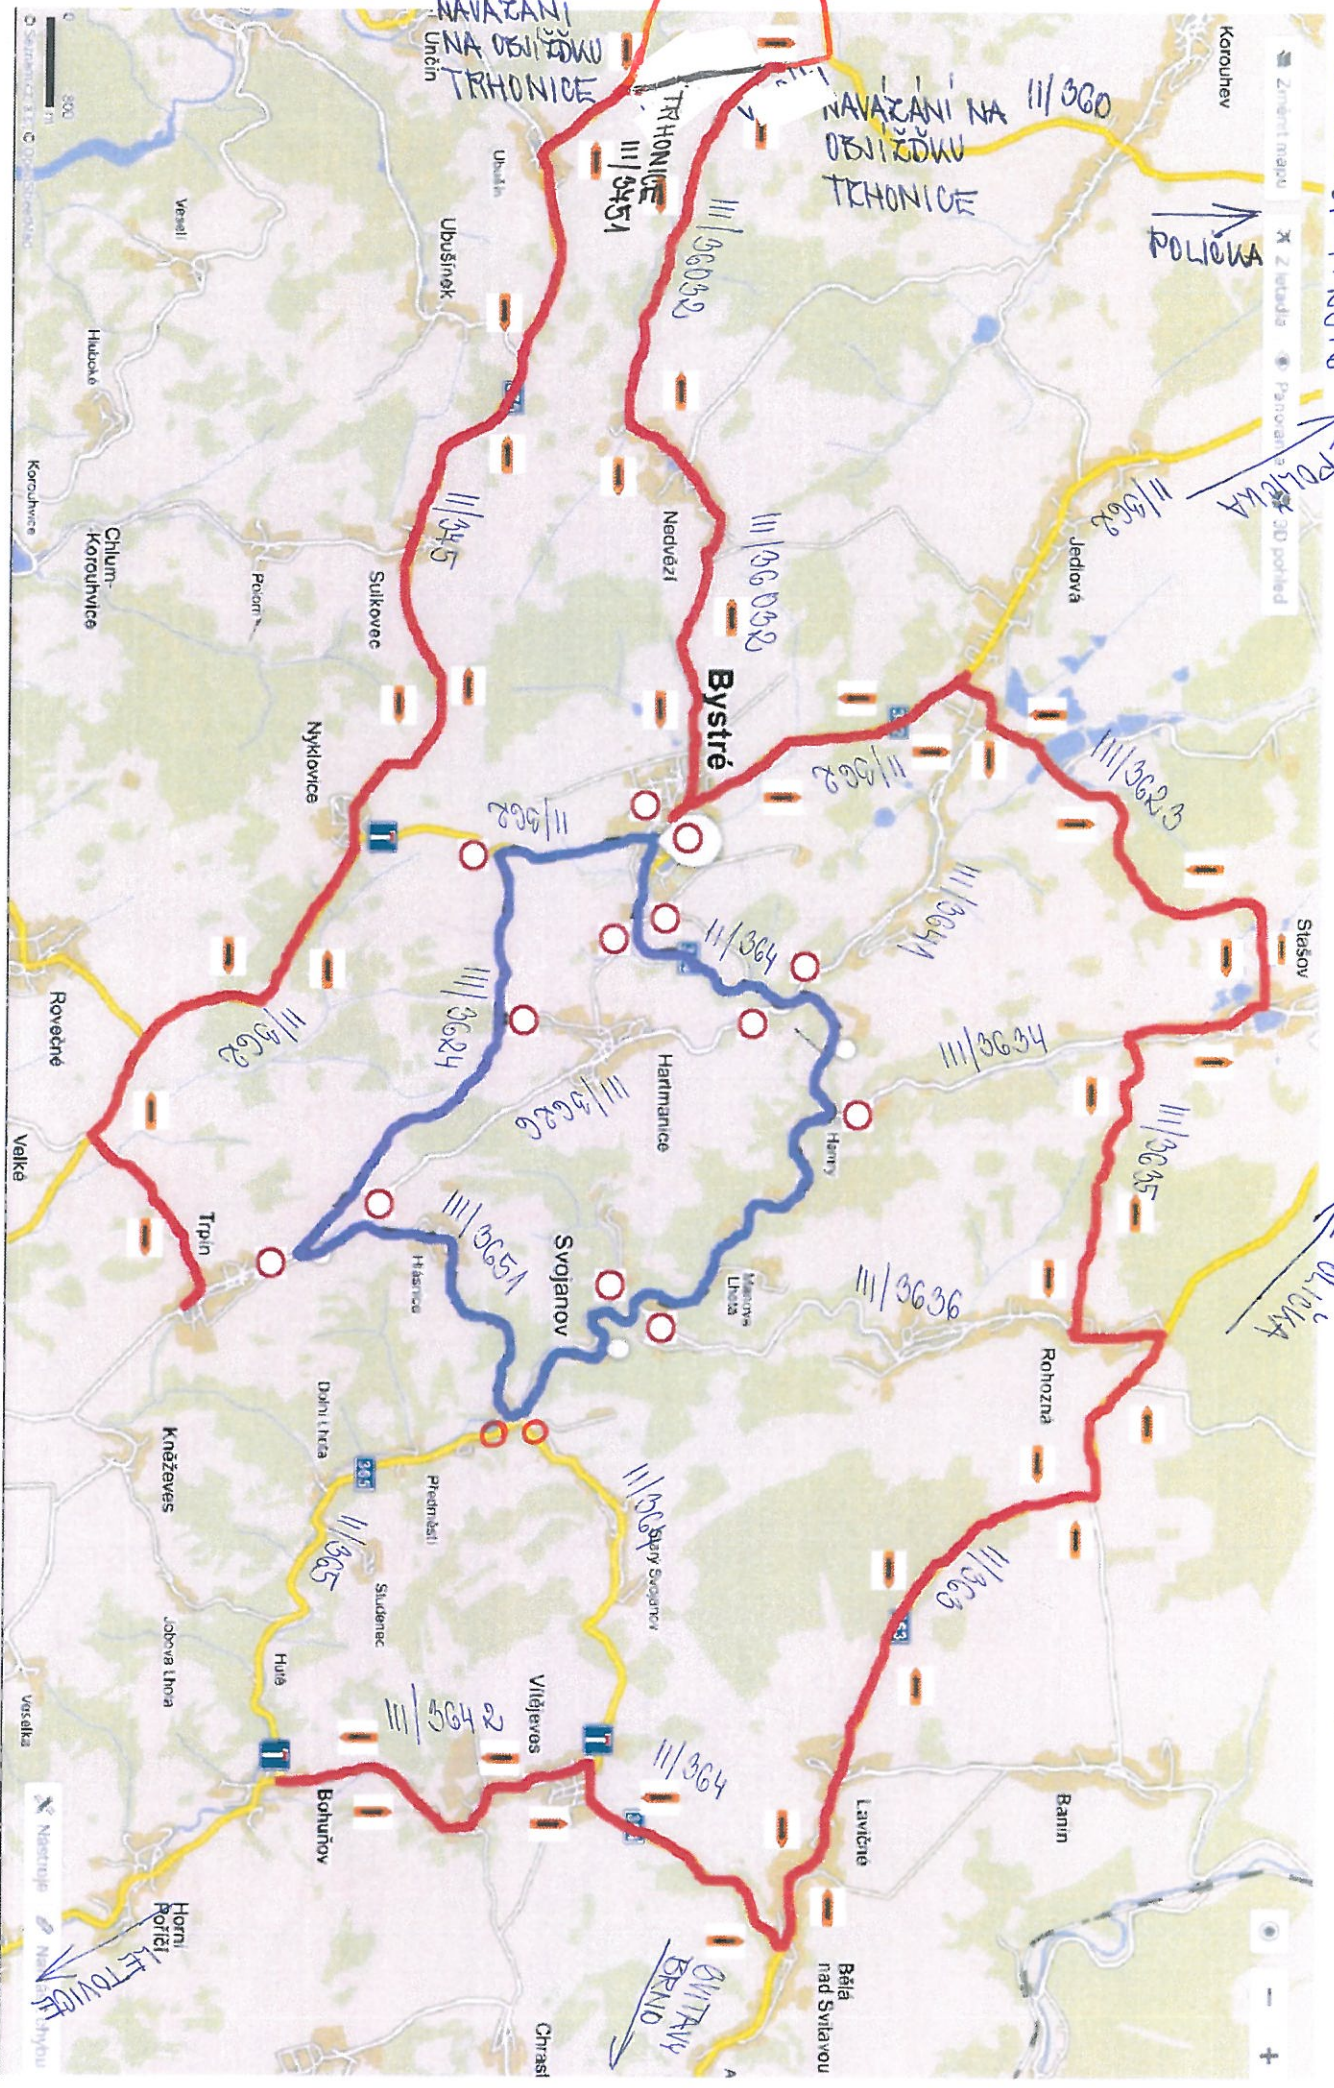

SITUACE 1

SOBOTA 30. 4. 2016

Legenda:
trasa závodu
ořízka

STIVAROV 2

NEDELE 31. 4. 2016

Legenda:
 trasa závodu
 objížďka

POLIČKA
 POLIČKA

POLIČKA

STIVAROV BRAND

Horní Portěl
 LETOVICE