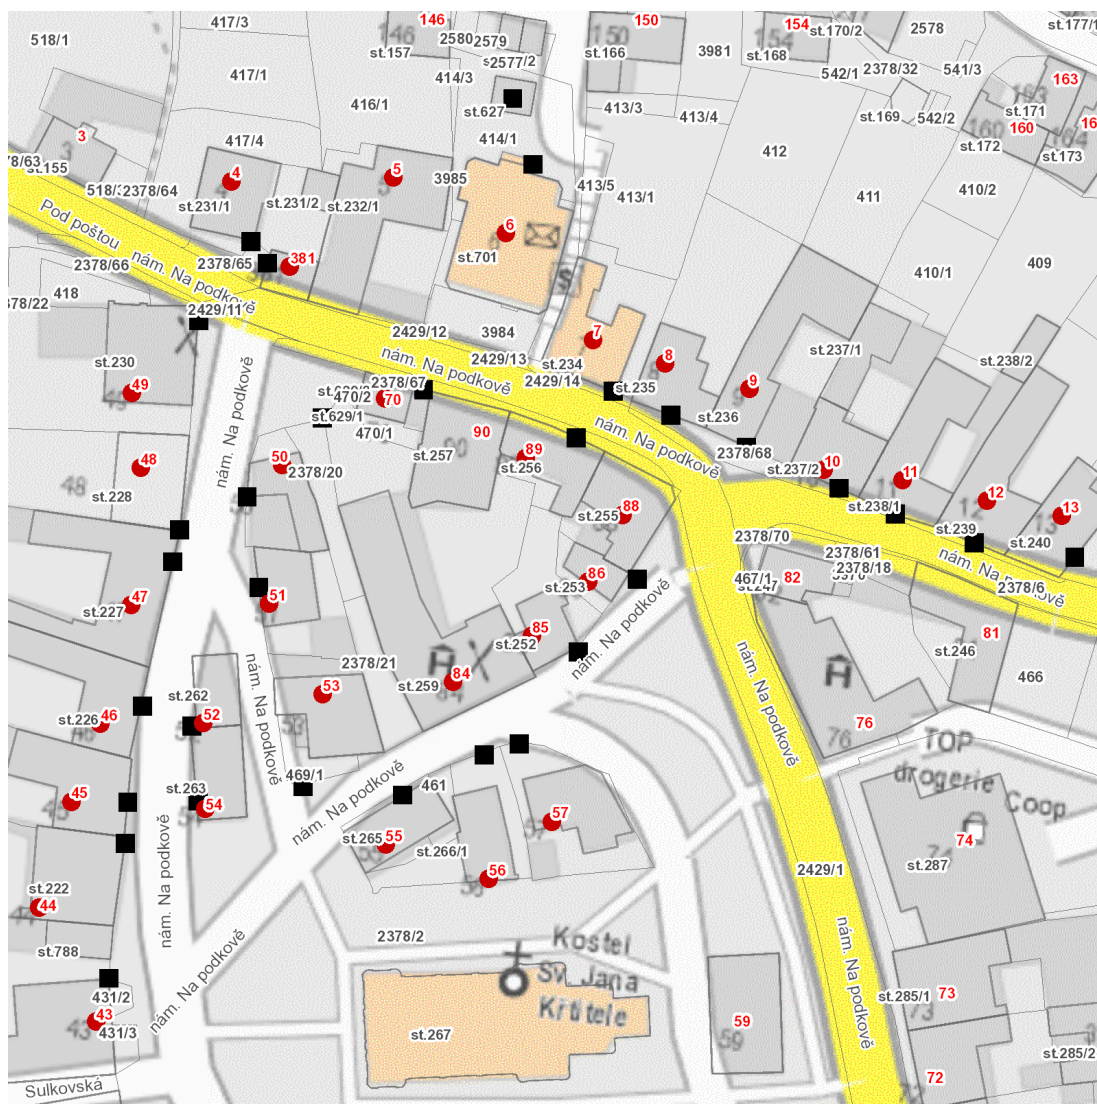

dne **19. 5. 2026** od **8:00** do **13:00** hodin

Plánovaná odstávka zahrnuje tyto lokality:

Bystré (okres Svitavy)

nám. Na podkově: č. p. 4-13, 43-57, 70, 84, 85, 86, 88, 89, 381

UPOZORNĚNÍ

Dotčené zařízení distribuční soustavy je nutné i v době odstávky považovat za zařízení pod napětím, a proto vás žádáme o dodržení všech zásad bezpečnosti a provedení opatření potřebných k zamezení případných škod na zdraví a majetku. | Provozovatelé výroben elektřiny jsou povinni zajistit přerušeni dodávky elektřiny z výroby do vypnutého úseku distribuční soustavy.

dne 19. 5. 2026 od 8:00 do 13:00 hodin**Orientační mapový podklad odstávkou dotčených lokalit****VYSVĚTLIVKY**

- – adresy dotčené odstávkou elektřiny
- – místa připojení k elektrické síti dotčená odstávkou

INFORMACE ZASLÁNA

IDDS: 22nbxdq (Město Bystré)