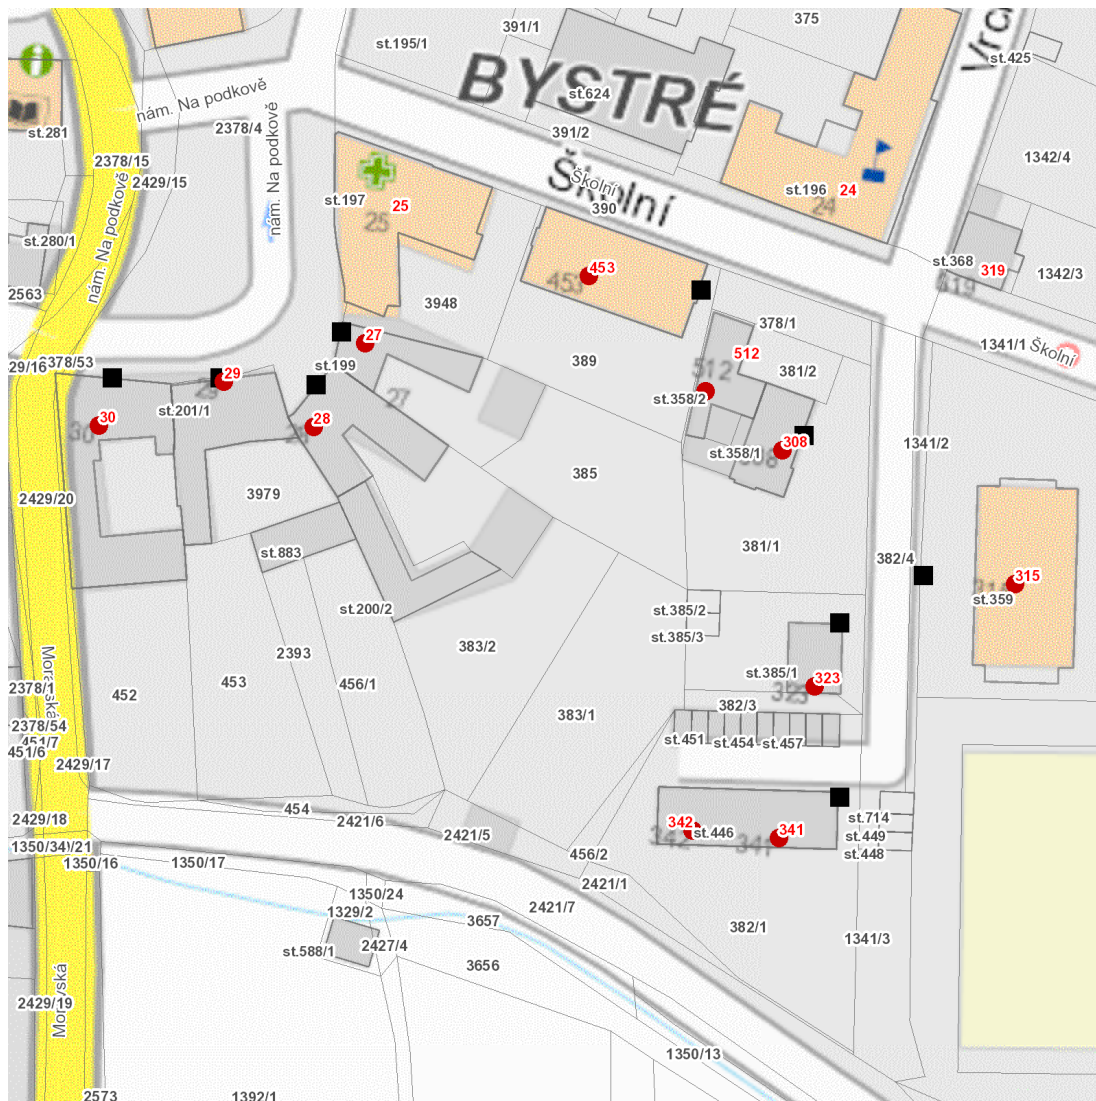

dne **15. 5. 2024** od **7:00** do **19:00** hodin

Plánovaná odstávka zahrnuje tyto lokality:**Bystré (okres Svitavy)**

nám. Na podkově: č. p. 27, 28, 29, 30

Školní: č. p. 308, 315, 323, 341, 342, 453

kat. území **Bystré u Poličky** (kód **616664**): parcelní č. 358/2

dne 15. 5. 2024 od 7:00 do 19:00 hodin

Orientační mapový podklad odstávkou dotčených lokalit

VYSVĚTLIVKY

- – adresy dotčené odstávkou elektřiny
- – místa připojení k elektrické síti dotčená odstávkou

INFORMACE ZASLÁNA

IDDS: 22nbxdq (Město Bystré)