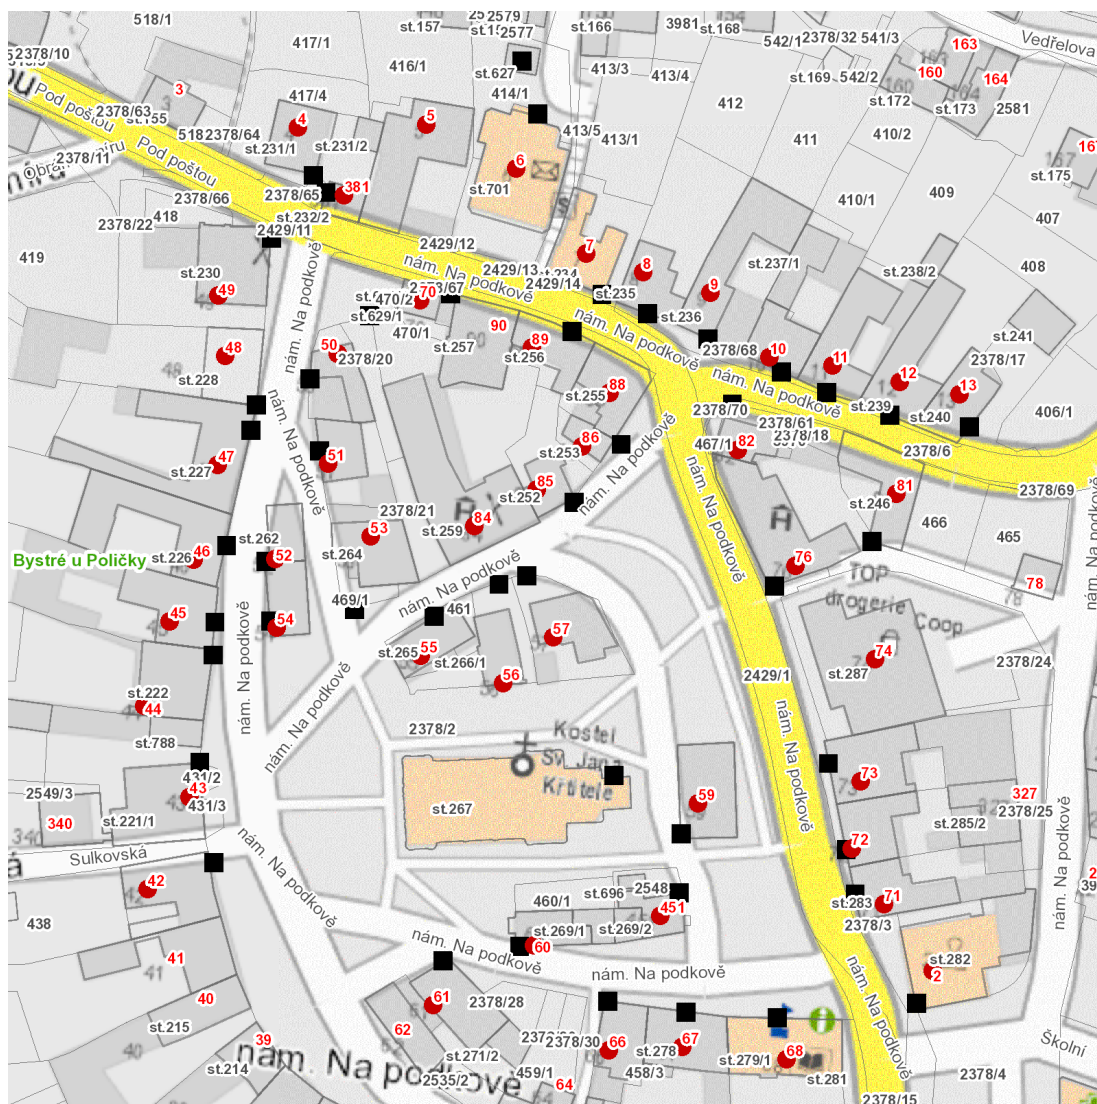

dne **7. 2. 2024** od **11:30** do **14:30** hodin

Plánovaná odstávka zahrnuje tyto lokality:**Bystře** (okres Svitavy)

nám. Na podkově: č. p. 2, 4-13, 42-57, 59, 60, 61, 66, 67, 68, 70-74, 76, 81, 82, 84, 85, 86, 88, 89, 381, 451

dne 7. 2. 2024 od 11:30 do 14:30 hodin**Orientační mapový podklad odstávkou dotčených lokalit****VYSVĚTLIVKY**

- – adresy dotčené odstávkou elektřiny
- – místa připojení k elektrické síti dotčená odstávkou

INFORMACE ZASLÁNA

IDDS: 22nbxdq (Město Bystré)