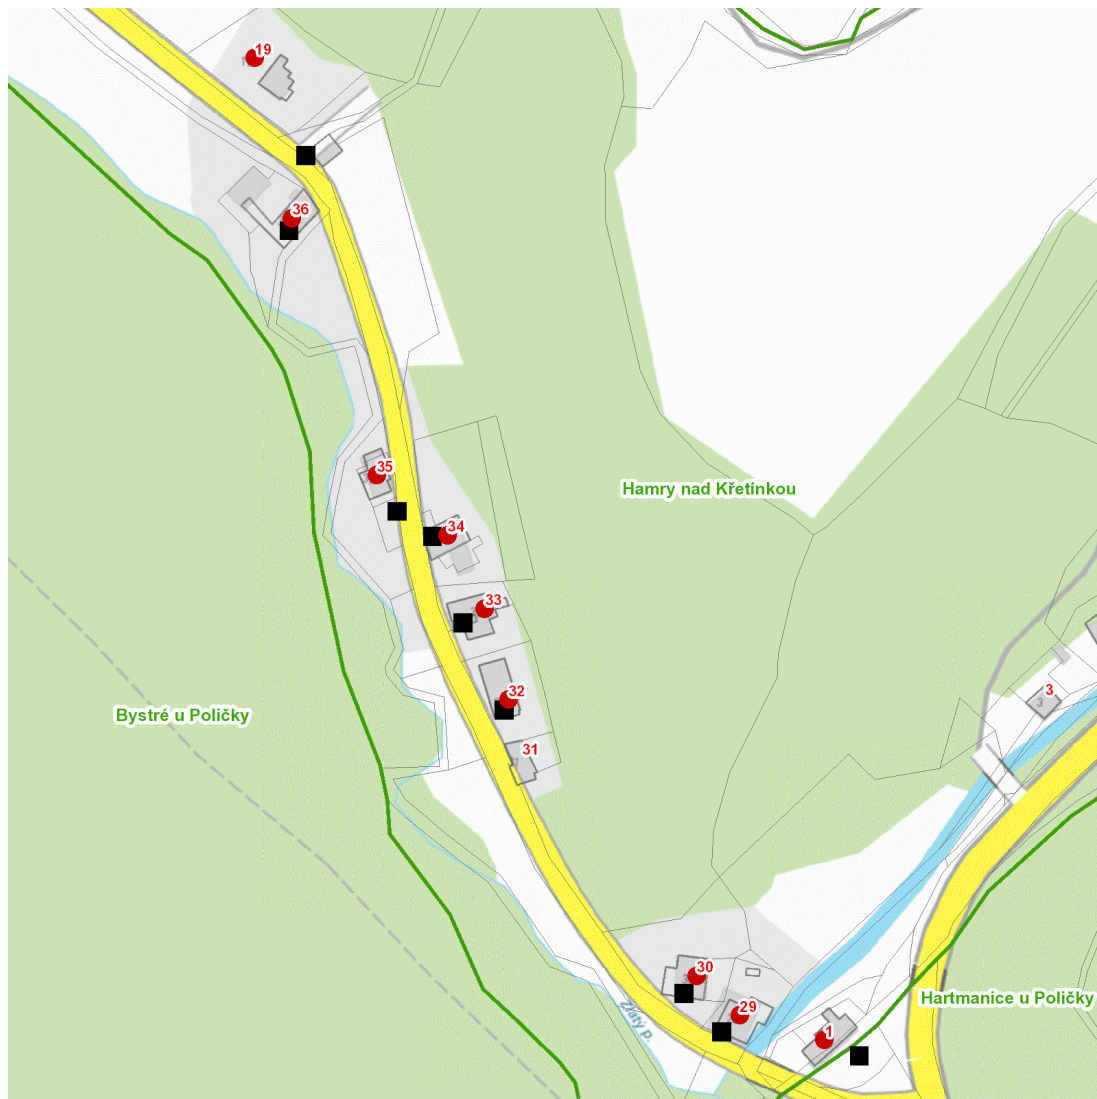

dne **13. 12. 2023** od **8:30** do **14:30** hodin

Plánovaná odstávka zahrnuje tyto lokality:**Bystré (okres Svitavy)**část obce **Hamry**

č. p. 1, 19, 29, 30, 32-36

UPOZORNĚNÍ

Dotčené zařízení distribuční soustavy je nutné i v době odstávky považovat za zařízení pod napětím, a proto vás žádáme o dodržení všech zásad bezpečnosti a provedení opatření potřebných k zamezení případných škod na zdraví a majetku. | Provozovatelé výroben elektřiny jsou povinni zajistit přerušení dodávky elektřiny z výroby do vypnutého úseku distribuční soustavy.

dne 13. 12. 2023 od 8:30 do 14:30 hodin

Orientační mapový podklad odstávkou dotčených lokalit

VYSVĚTLIVKY

- – adresy dotčené odstávkou elektřiny
- – místa připojení k elektrické síti dotčená odstávkou

INFORMACE ZASLÁNA

IDDS: 22nbxdq (Město Bystré)