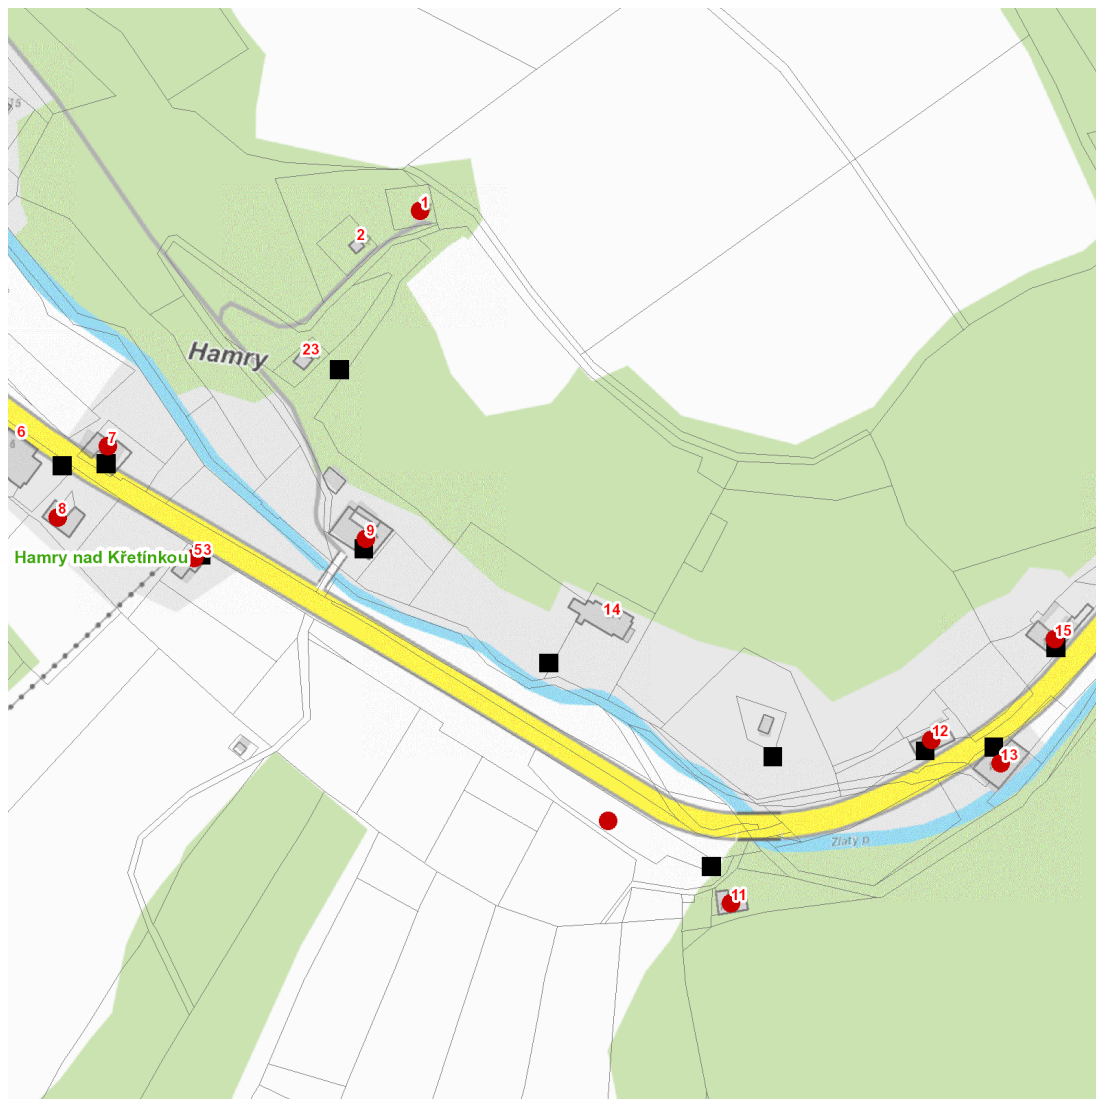

dne **21. 7. 2023** od **8:30** do **12:30** hodin

Plánovaná odstávka zahrnuje tyto lokality:**Bystré (okres Svitavy)**část obce **Hamry**

č. p. 7, 8, 9, 11, 12, 13, 15

č. ev. 1, 53

kat. území **Hamry nad Křetínkou** (kód **637092**): parcelní č. 1167

dne 21. 7. 2023 od 8:30 do 12:30 hodin**Orientační mapový podklad odstávkou dotčených lokalit****VYSVĚTLIVKY**

- – adresy dotčené odstávkou elektřiny
- – místa připojení k elektrické síti dotčená odstávkou

INFORMACE ZASLÁNA

IDDS: 22nxbdq (Město Bystré)