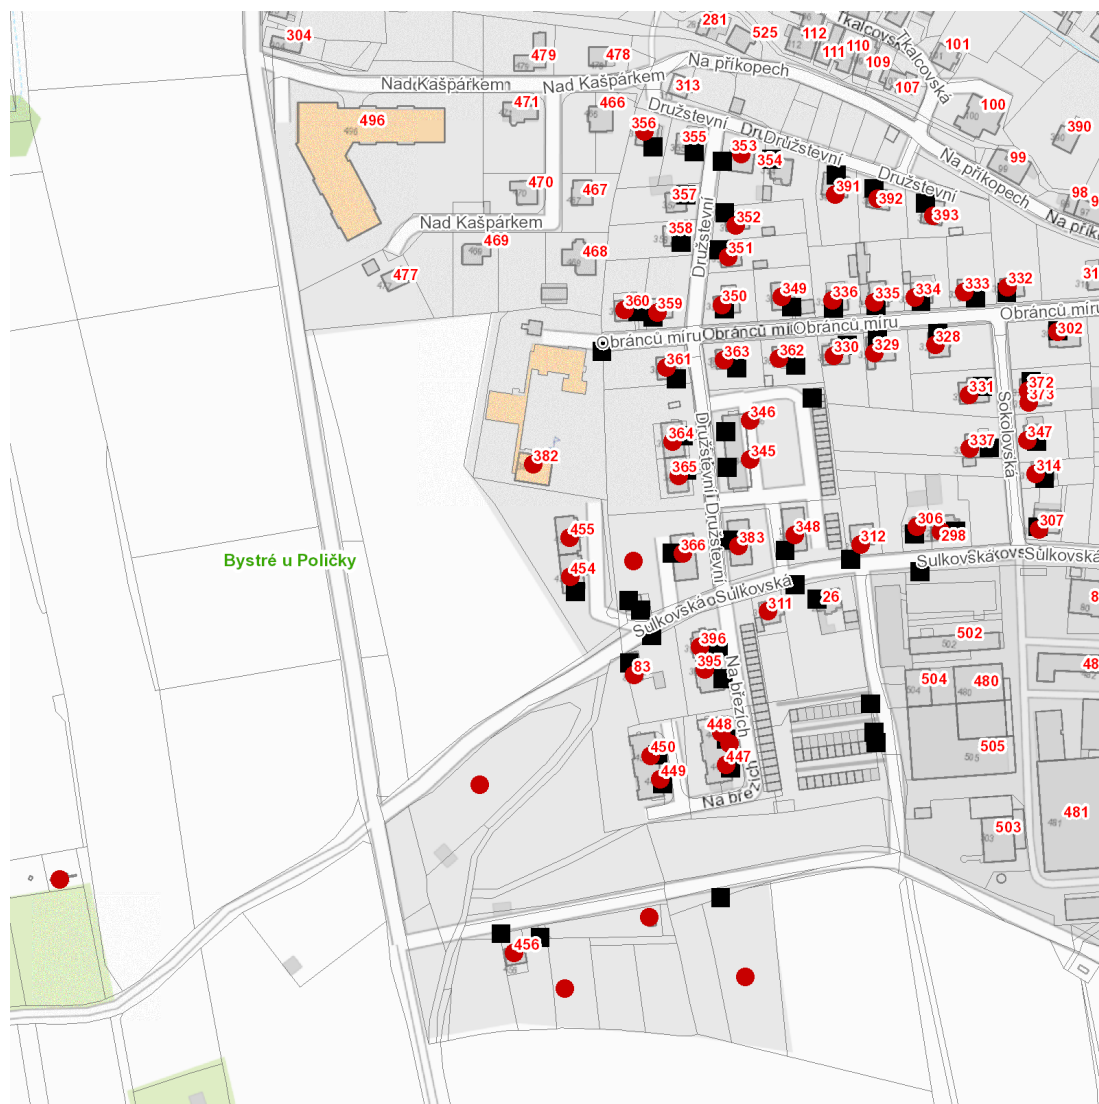

dne **11. 7. 2023** od **8:00** do **14:00** hodin

Plánovaná odstávka zahrnuje tyto lokality:**Bystře (okres Svitavy)**

Družstevní: č. p. 345, 346, 348, 351, 352, 353, 356, 361, 364, 365, 366, 383, 391, 392, 393, 454, 455

Na březích: č. p. 395, 396, 447, 448, 449, 450, 456

Obránců míru: č. p. 302, 328, 329, 330, 332-336, 349, 350, 359, 360, 362, 363, 382

Sokolovská: č. p. 314, 331, 337, 347, 372, 373

Sulkovská: č. p. 83, 298, 306, 307, 311, 312

kat. území **Bystře u Poličky (kód 616664): parcelní č.** 575, 733, 1549/22, 1554/9, 1740/16, 1741/13, 1741/62, 1743

UPOZORNĚNÍ

Dotčené zařízení distribuční soustavy je nutné i v době odstávky považovat za zařízení pod napětím, a proto vás žádáme o dodržení všech zásad bezpečnosti a provedení opatření potřebných k zamezení případných škod na zdraví a majetku. | Provozovatelé výroben elektřiny jsou povinni zajistit přerušeni dodávky elektřiny z výroby do vypnutého úseku distribuční soustavy.

dne 11. 7. 2023 od 8:00 do 14:00 hodin**Orientační mapový podklad odstávkou dotčených lokalit****VYSVĚTLIVKY**

- – adresy dotčené odstávkou elektřiny
- – místa připojení k elektrické síti dotčená odstávkou