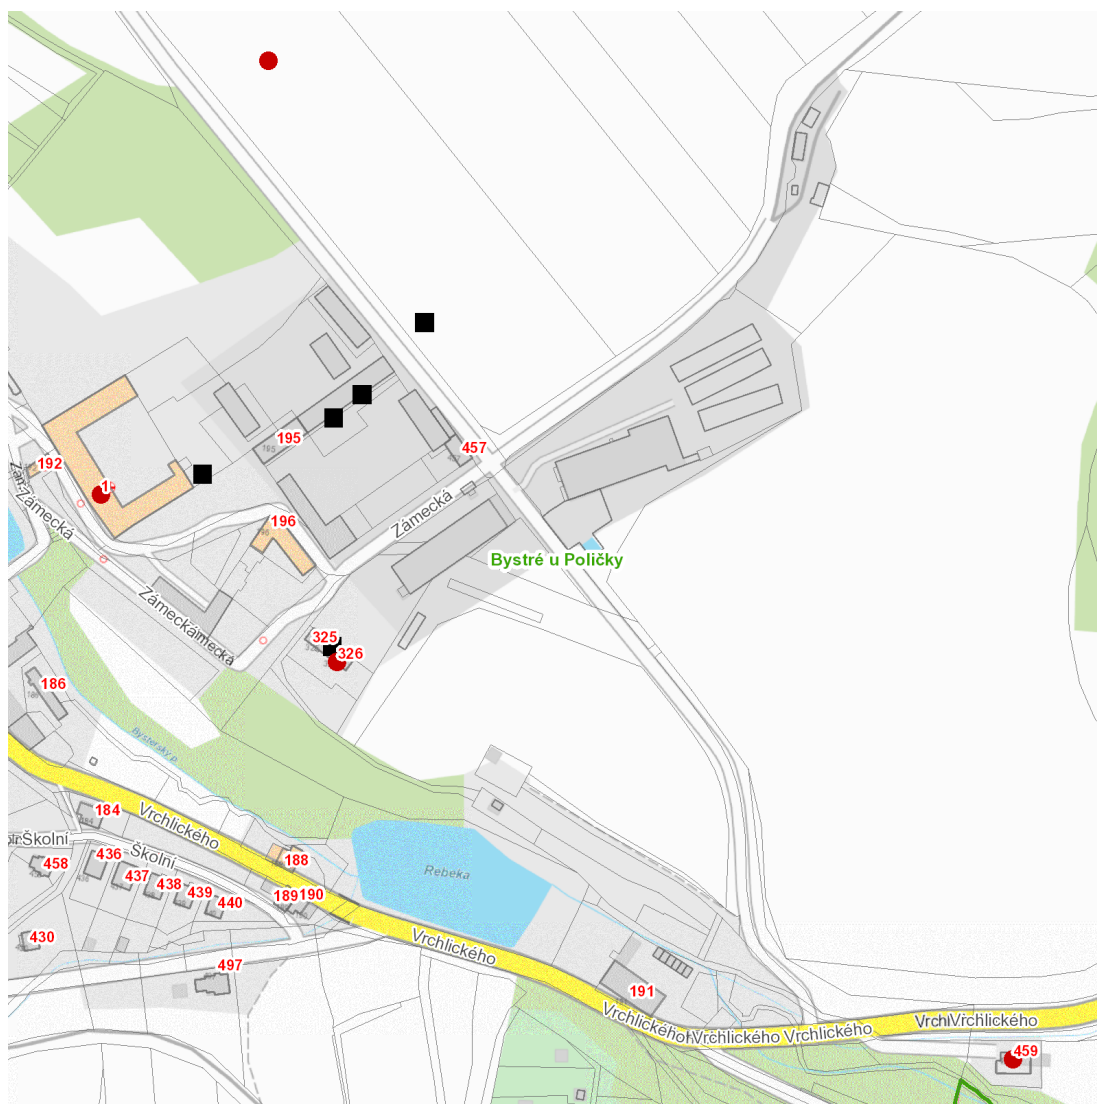

dne **1. 6. 2023** od **10:00** do **13:00** hodin

Plánovaná odstávka zahrnuje tyto lokality:**Bystré (okres Svitavy)**

Vrchlického: č. p. 459

Zámecká: č. p. 1, 326

kat. území **Bystré u Poličky** (kód **616664**): parcelní č. 3939

dne 1. 6. 2023 od 10:00 do 13:00 hodin

Orientační mapový podklad odstávkou dotčených lokalit

VYSVĚTLIVKY

- – adresy dotčené odstávkou elektřiny
- – místa připojení k elektrické síti dotčená odstávkou

INFORMACE ZASLÁNA

IDDS: 22nbxdq (Město Bystré)