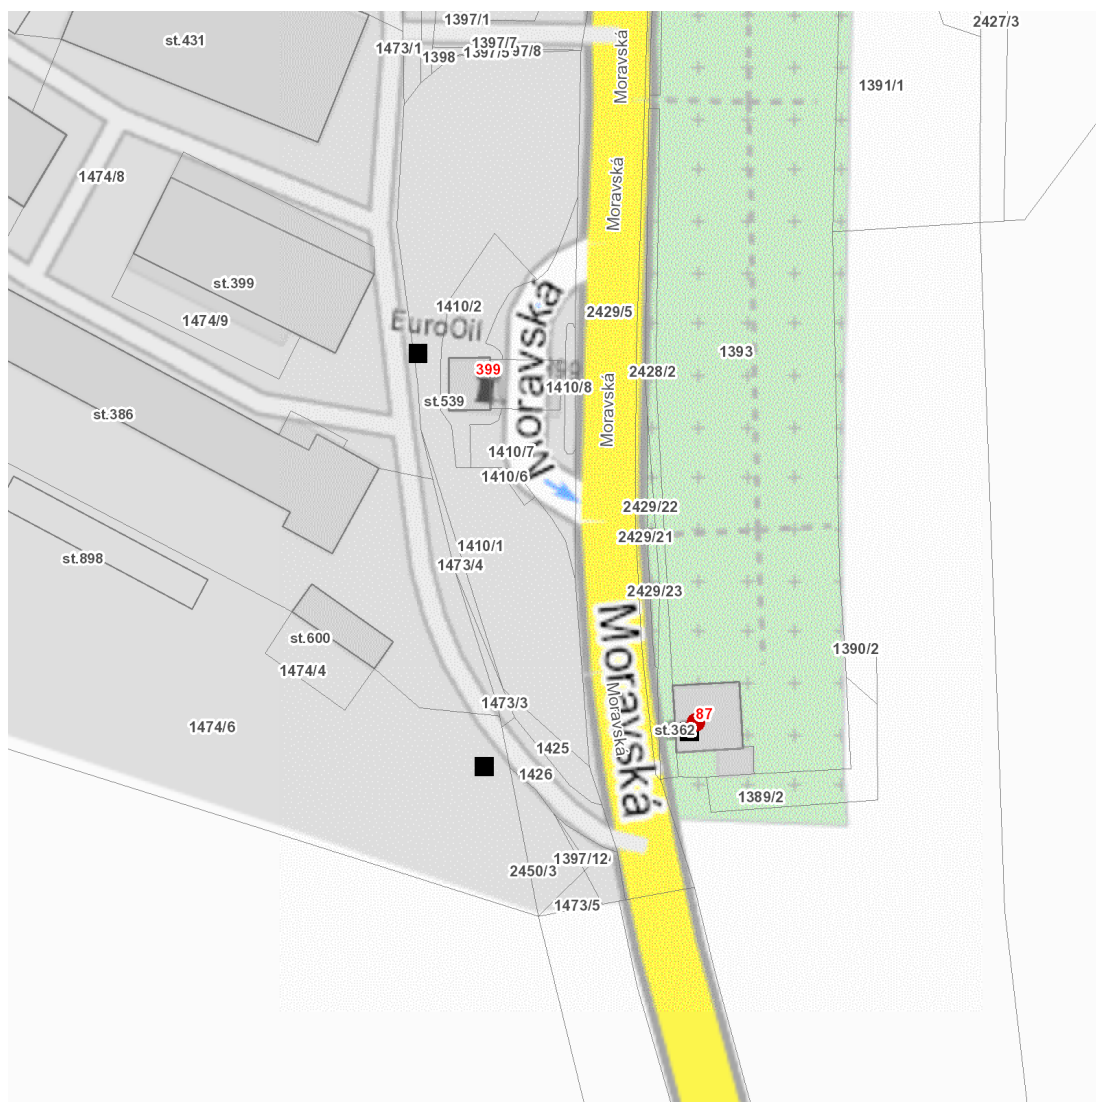

dne **1. 6. 2023** od **7:30** do **17:00** hodin

Plánovaná odstávka zahrnuje tyto lokality:

Bystré (okres Svitavy)

Moravská: č. p. 87

UPOZORNĚNÍ

Dotčené zařízení distribuční soustavy je nutné i v době odstávky považovat za zařízení pod napětím, a proto vás žádáme o dodržení všech zásad bezpečnosti a provedení opatření potřebných k zamezení případných škod na zdraví a majetku. | Provozovatelé výroben elektřiny jsou povinni zajistit přerušeni dodávky elektřiny z výroby do vypnutého úseku distribuční soustavy.

dne 1. 6. 2023 od 7:30 do 17:00 hodin

Orientační mapový podklad odstávkou dotčených lokalit

VYSVĚTLIVKY

- – adresy dotčené odstávkou elektřiny
- – místa připojení k elektrické síti dotčená odstávkou

INFORMACE ZASLÁNA

IDDS: 22nbxdq (Město Bystré)