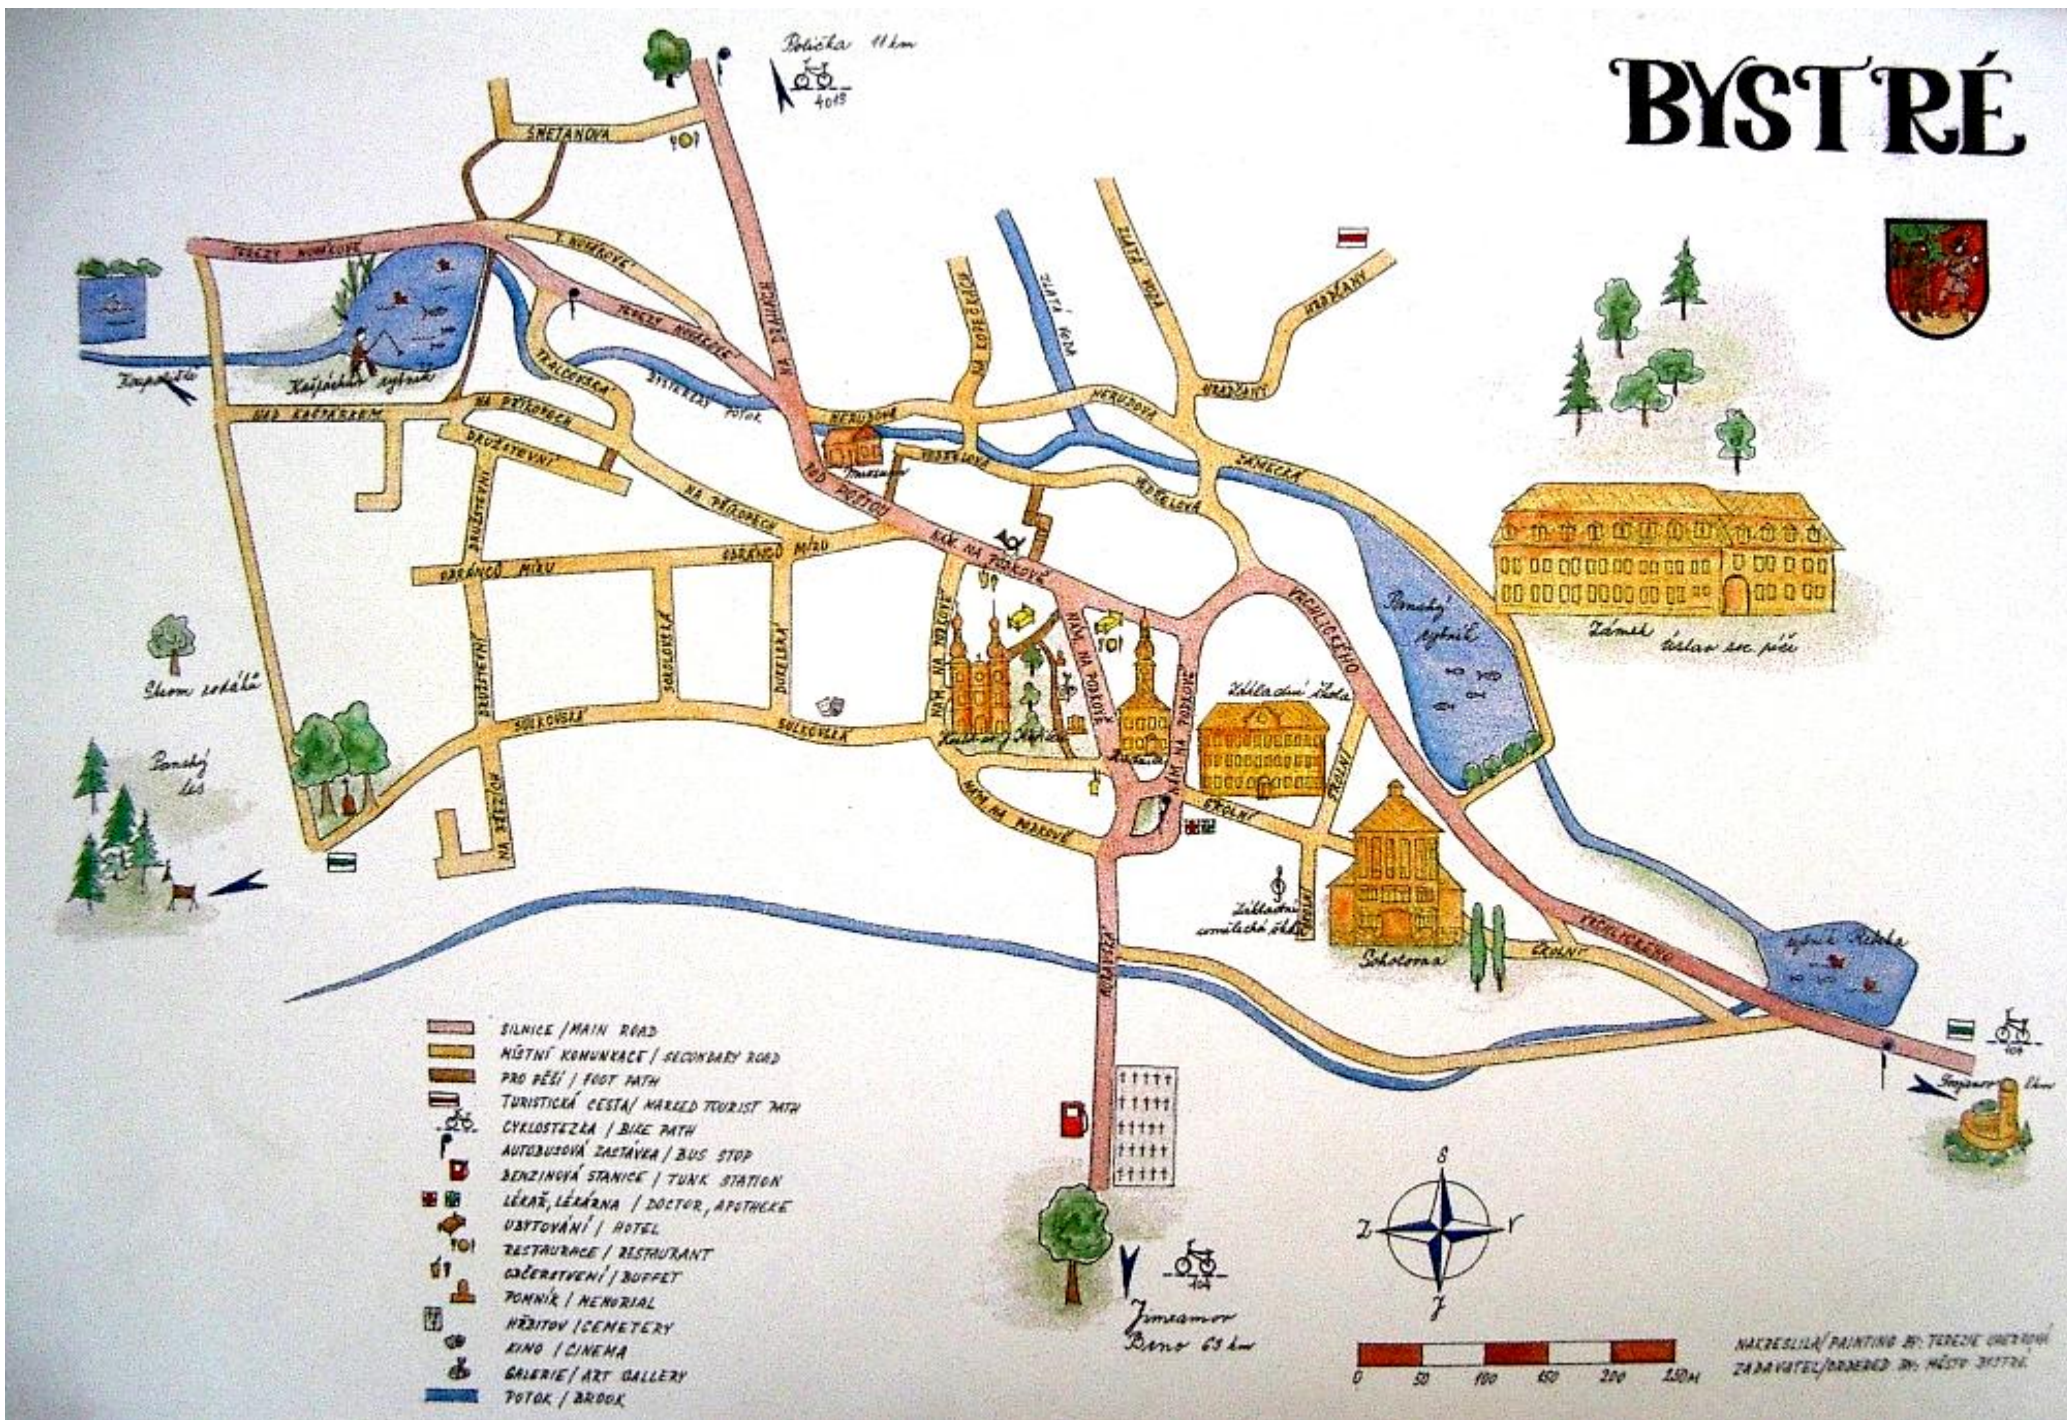

BYSTRÉ

Bošča 11 km

- SILNICE / MAIN ROAD
- MÍSTNÍ KOMUNIKACE / SECONDARY ROAD
- PRO PĚŠÍ / FOOT PATH
- TURISTICKÁ CESTA / MARKED TOURIST PATH
- CYKLOSTEZA / BIKE PATH
- AUTOBUSOVÁ ZASTÁVKA / BUS STOP
- BENZINOVÁ STANICE / TANK STATION
- LÉKAŘ, LÉKÁRNA / DOCTOR, APOTHEKE
- UBYTOVÁNÍ / HOTEL
- RESTAURACE / RESTAURANT
- OČERSTVENÍ / BUFFET
- POMNÍK / MONUMENT
- NĚŽITOV / CEMETERY
- KINO / CINEMA
- GALERIE / ART GALLERY
- TOTOX / BROOK

NAKRESLILA/PAINTEING BY: TEREŠKA CHYTĚNÁ
ZADAVATEL/ORDERED BY: MĚSTY BYSTRÉ