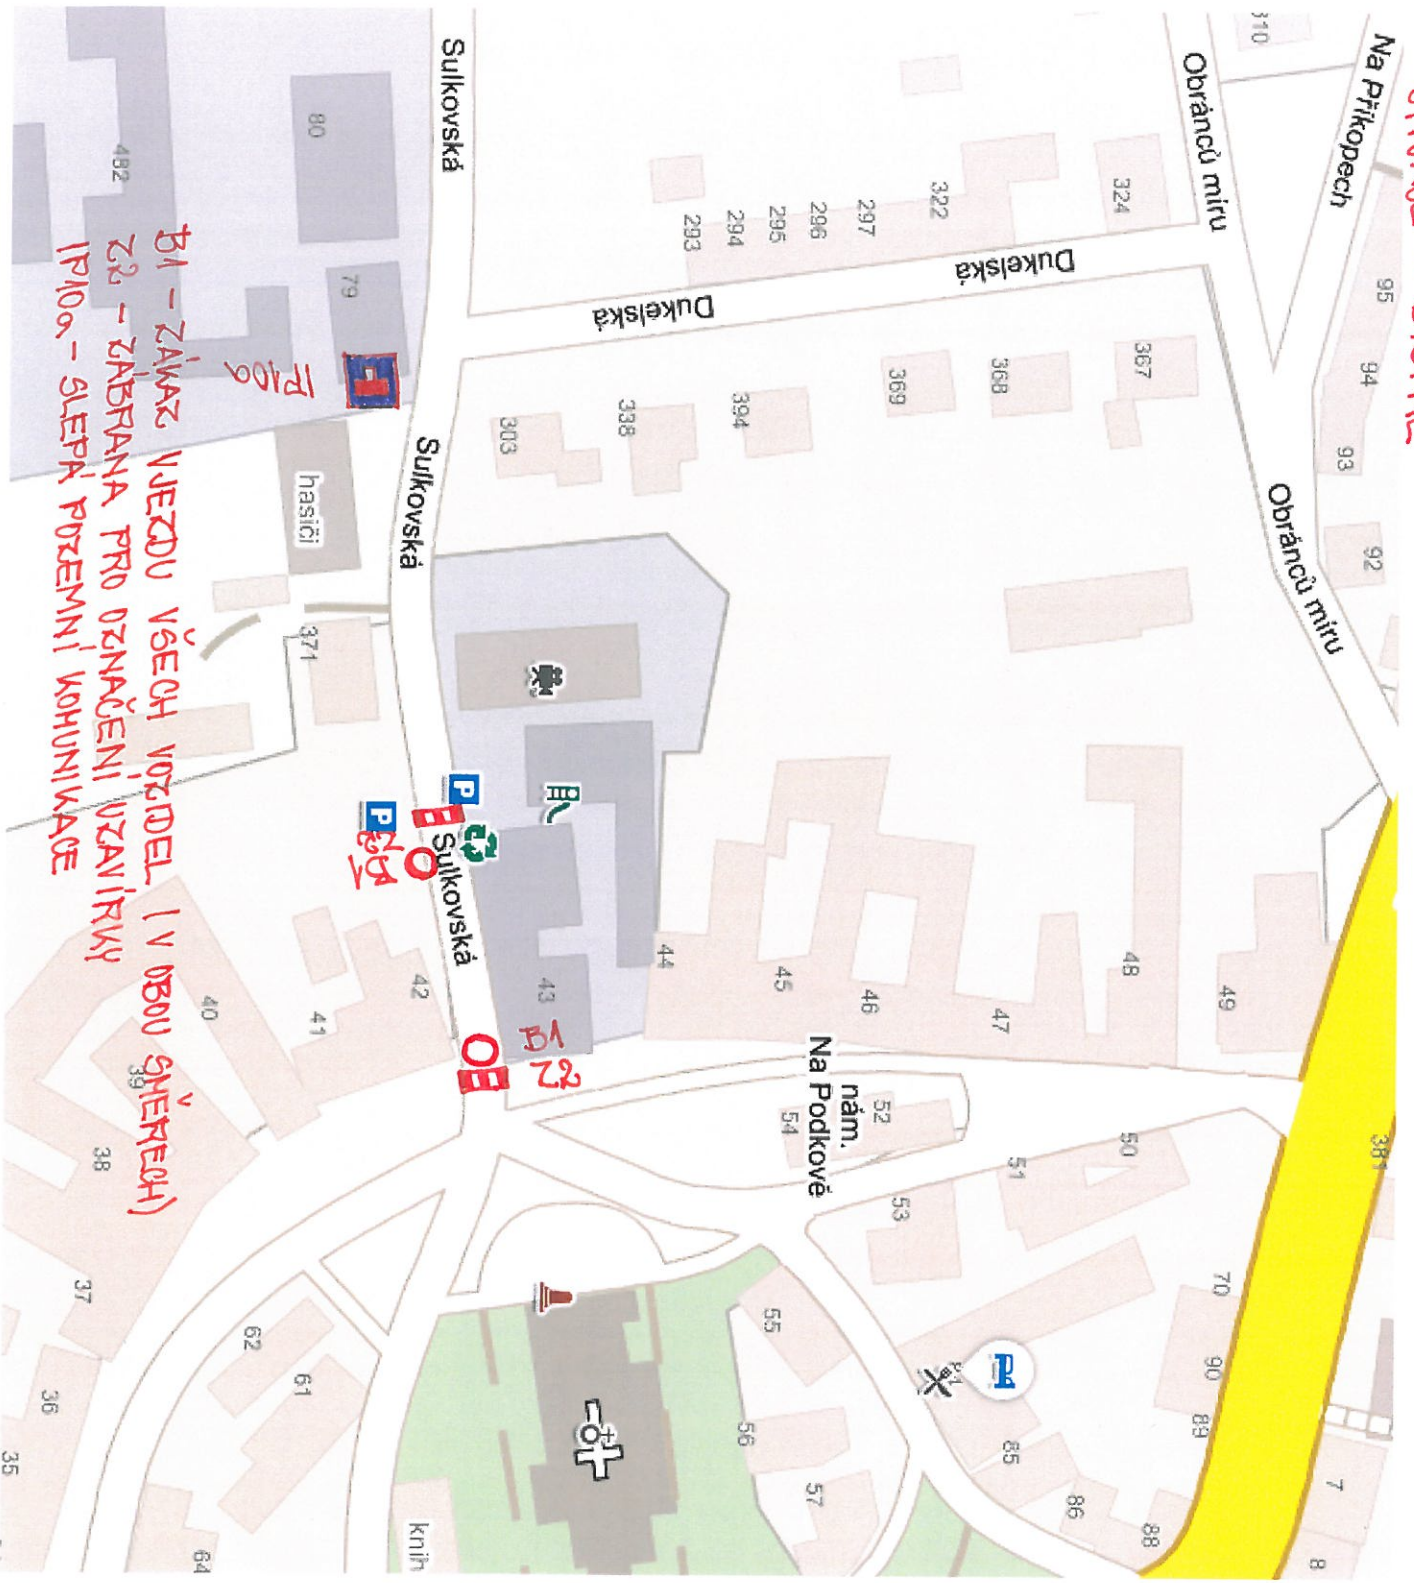

BITOVACE - BYSTRÉ

B1 - ZÁKAZ VJEZDU VŠECH VOZIDEL (V OBOU SMĚRECH)
Z2 - ZÁBRANA PRO OZNAČENÍ VZAVÍRKY
IP100 - SLEPÁ POUZEMNÍ KOMUNIKACE

IP100

B1 Z2

P
OB

hasiči

Na Podkově nám.

knih